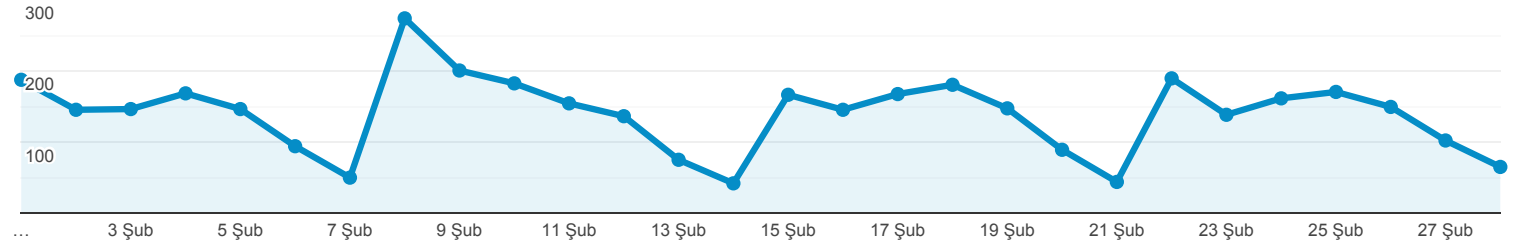

Kitleye Genel Bakış

Tüm Kullanıcılar
%100,00 Kullanıcılar

1 Şub 2021 - 28 Şub 2021

Genel Bakış

Kullanıcılar

Kullanıcılar

3.565

Yeni Kullanıcılar

3.251

Oturum

4.160

Kullanıcı Başına Oturum Sayısı

1,17

Sayfa Görüntüleme Sayısı

14.284

Sayfa / Oturum

3,43

Ort. Oturum Süresi

00:01:21

Hemen Çıkma Oranı

%55,55