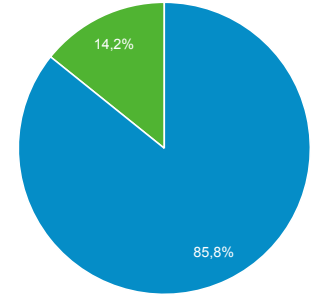

New Visitor Returning Visitor

Dil	Kullanıcılar	% Kullanıcılar
1. tr-tr	1.998	%55,98
2. en-us	1.189	%33,31
3. tr	327	%9,16
4. en-gb	12	%0,34
5. de-de	8	%0,22
6. c	7	%0,20
7. en	7	%0,20
8. ru-ru	3	%0,08
9. ar-eg	2	%0,06
10. en-ca	2	%0,06