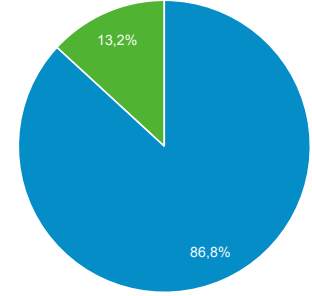

New Visitor Returning Visitor

Dil	Kullanıcılar	% Kullanıcılar
1. tr-tr	2.564	%47,22
2. en-us	2.153	%39,65
3. tr	440	%8,10
4. en-gb	98	%1,80
5. de-de	26	%0,48
6. fr-fr	11	%0,20
7. de	10	%0,18
8. id	10	%0,18
9. en	9	%0,17
10. es-es	9	%0,17