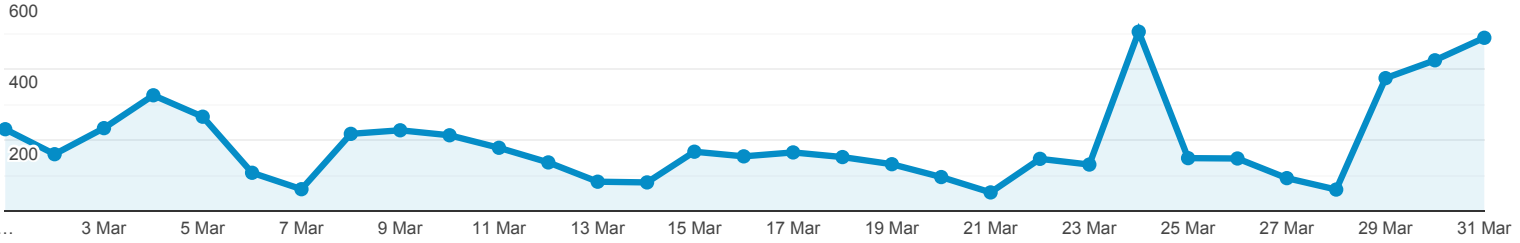

Kitleye Genel Bakış

Tüm Kullanıcılar
%100,00 Kullanıcılar

1 Mar 2021 - 31 Mar 2021

Genel Bakış

Kullanıcılar

Kullanıcılar

5.418

Yeni Kullanıcılar

5.016

Oturum

6.290

Kullanıcı Başına Oturum Sayısı

1,16

Sayfa Görüntüleme Sayısı

17.787

Sayfa / Oturum

2,83

Ort. Oturum Süresi

00:00:59

Hemen Çıkma Oranı

%59,97