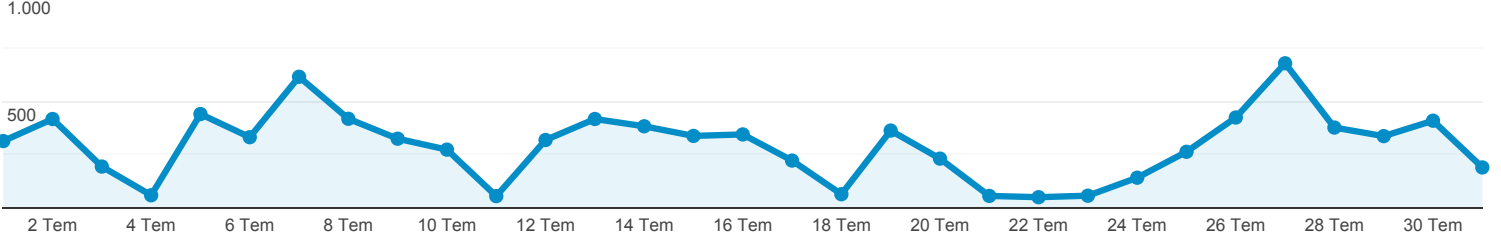

Kitleye Genel Bakış

Tüm Kullanıcılar
%100,00 Kullanıcılar

1 Tem 2021 - 31 Tem 2021

Genel Bakış

Kullanıcılar

Kullanıcılar

8.625

Yeni Kullanıcılar

8.076

Oturum

9.453

Kullanıcı Başına Oturum Sayısı

1,10

Sayfa Görüntüleme Sayısı

12.671

Sayfa / Oturum

1,34

Ort. Oturum Süresi

00:00:29

Hemen Çıkma Oranı

%85,09

New Visitor Returning Visitor

Dil	Kullanıcılar	% Kullanıcılar
1. en-us	5.345	%61,80
2. tr-tr	2.345	%27,11
3. tr	439	%5,08
4. en-us.utf-8	194	%2,24
5. en-gb	101	%1,17
6. de-de	61	%0,71
7. de	14	%0,16
8. fr-fr	14	%0,16
9. id	13	%0,15
10. es-es	12	%0,14