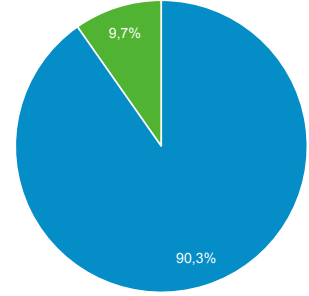

8.076

Oturum

9.453

Kullanıcı Başına Oturum Sayısı

1,10

Sayfa Görüntüleme Sayısı

12.671

Sayfa / Oturum

1,34

Ort. Oturum Süresi

00:00:29

Hemen Çıkma Oranı

%85,09

New Visitor Returning Visitor

Dil	Kullanıcılar	% Kullanıcılar
1. en-us	5.345	%61,80
2. tr-tr	2.345	%27,11
3. tr	439	%5,08
4. en-us.utf-8	194	%2,24
5. en-gb	101	%1,17
6. de-de	61	%0,71
7. de	14	%0,16
8. fr-fr	14	%0,16
9. id	13	%0,15
10. es-es	12	%0,14